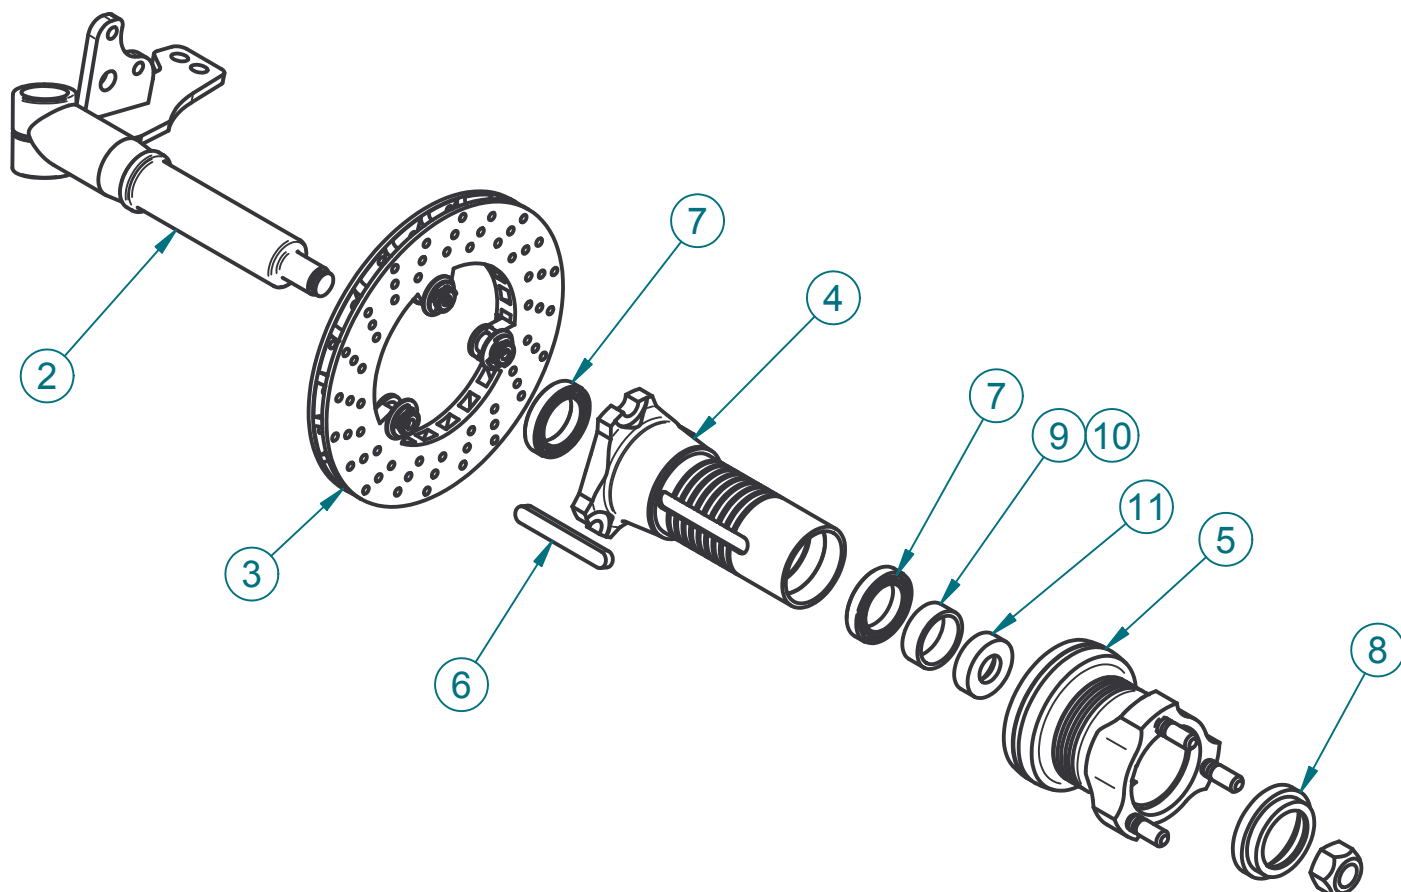

Gruppo frenante anteriore KZ BRM 2008  
*BRM 2008 KZ complete front braking device*

	13° DX R/H	13° SX L/H
<b>2-11</b>	142.1.101	142.1.102
<b>2</b>	103.4.440	103.4.441
<b>3</b>	142.3.310	142.3.320
<b>4</b>	142.3.330	
<b>5</b>	142.3.340	
<b>6</b>	110.9.920	
<b>7</b>	091.9.940	
<b>8</b>	112.9.930	
<b>9</b>	112.9.960	
<b>10</b>	103.9.965	
<b>11</b>	103.9.970	