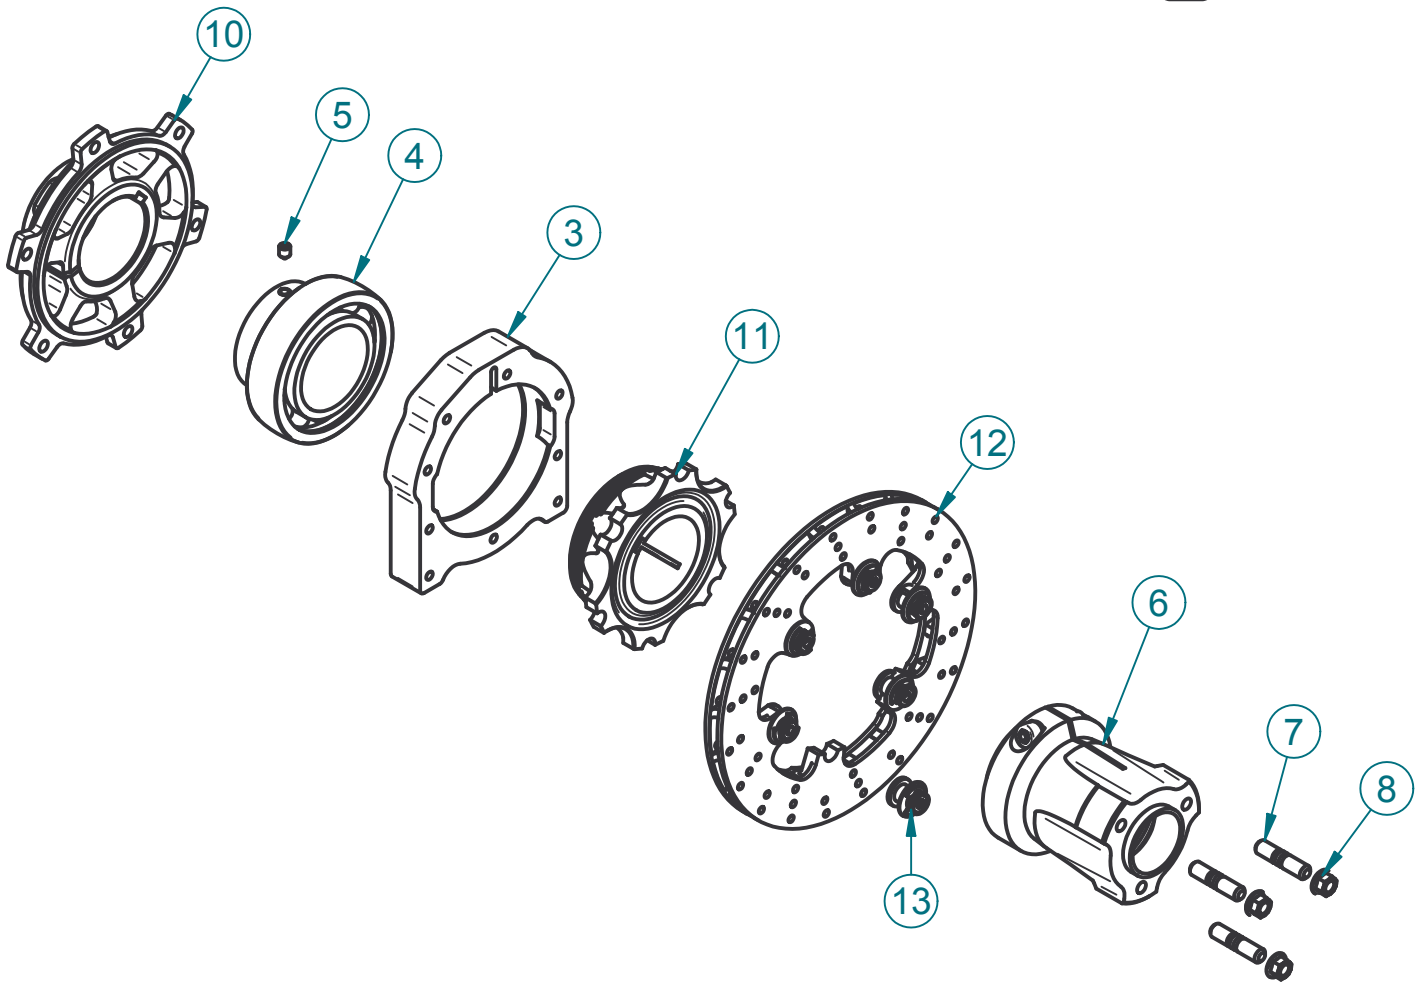

# Gruppo assale Axle device

	25mm		30mm		40mm			50mm				
					3 fori holes		4 fori holes		3 fori holes		4 fori holes	
<b>3</b>	111.1.111		111.1.121		111.1.131		111.1.151		111.1.141		111.1.161	
<b>4</b>	111.2.210		111.2.215		111.2.220			std		fl.40mm		
<b>5</b>			111.2.235		111.2.240							
<b>6</b>	40 Al	60 Al	65 Al	90 Al	60 Al	90 Mg	90 Al	90 Mg	115 Mg			
	112.1.110	112.1.120	112.2.210	112.2.220	112.4.410	112.4.420	112.6.610	112.6.620	112.6.630			
<b>7</b>	111.9.910											
<b>8</b>	111.9.920											
<b>9</b>	111.9.930											
<b>10</b>	PUFFO	std				Al	Mg	Al	Mg			
	113.1.110	113.1.120	113.1.130			113.1.140	113.1.150	113.1.160	113.1.170			
<b>11</b>	170 breombo		170 breombo	190 breombo	170 breombo	190 breombo	magura	BRM	190 breombo	Al magura	Mg magura	BRM
	114.1.110		114.1.120	114.1.140	114.1.130	114.1.150	114.2.210	114.3.310	114.1.160	114.2.220	114.2.230	114.3.320

	Fix. mini UK	Fix. mini	Flot. Mini UK	Flot. Mini	KF-KZ Brembo	KF-KZ Magura	KF BRM	KZ BRM
<b>12</b>	118.1.110	118.1.120	118.1.130	118.1.140	118.2.210	118.2.220	118.3.310	118.3.320
<b>13</b>					Brembo		BRM	
					118.9.910		118.9.920	